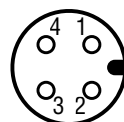

CD-CC

Connecteurs électriques à visser, M8 et M12

Caractéristiques connecteurs M8

Modèles	Connecteurs	Nbre de pôles	Orientation	Longueur du câble
CDM8	M8	4	droit	2 m
CDM8N	M8	4	droit	0.5 m
CCM8	M8	4	coudé	2 m

- 1 : brun
- 2 : blanc
- 3 : bleu
- 4 : noir

M8

Caractéristiques connecteurs M12

Modèles	Connecteurs	Nbre de pôles	Orientation	Longueur du câble
CDM12N	M12	4	droit	2 m
CDM12L5	M12	4	droit	5 m
CCM12	M12	4	coudé	2 m
CDM125PL2	M12	5	droit	2 m
CDM125PL5	M12	5	droit	5 m
CCM125PL2	M12	5	coudé	2 m

- 1 : brun
- 2 : blanc
- 3 : bleu
- 4 : noir

- 1 : brun
- 2 : blanc
- 3 : bleu
- 4 : noir
- 5 : gris

M12

Spécifications

Connecteur femelle à visser.

Câble PVC.

Protection : IP 65

Préciser référence ex : CDM8N
Voir tableaux des caractéristiques ci-dessus