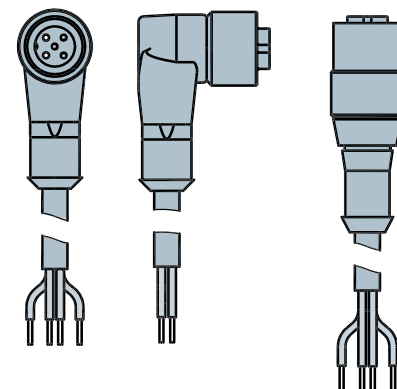

CD-CC

Connecteurs électriques à visser, M8 et M12

Caractéristiques connecteurs M8

Modèles	Connecteurs	Nbre de pôles	Orientation	Longueur du câble
CDM8	M8	4	droit	2 m
CDM8N	M8	4	droit	0.5 m
CCM8	M8	4	coudé	2 m

- 1 : brun
- 2 : blanc
- 3 : bleu
- 4 : noir

M8

Caractéristiques connecteurs M12

Modèles	Connecteurs	Nbre de pôles	Orientation	Longueur du câble
CDM12N	M12	4	droit	2 m
CDM12L5	M12	4	droit	5 m
CCM12	M12	4	coudé	2 m
CDM125PL2	M12	5	droit	2 m
CDM125PL5	M12	5	droit	5 m
CCM125PL2	M12	5	coudé	2 m

- 1 : brun
- 2 : blanc
- 3 : bleu
- 4 : noir

- 1 : brun
- 2 : blanc
- 3 : bleu
- 4 : noir
- 5 : gris

M12

Spécifications

Connecteur femelle à visser.

Câble PVC.

Protection : IP 65

Préciser référence ex : CDM8N
Voir tableaux des caractéristiques ci-dessus