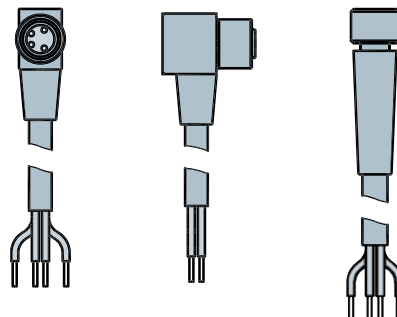

CD-CC

Connecteurs électriques à visser, M8 et M12

Caractéristiques connecteurs M8

Modèles	Connecteurs	Nbre de pôles	Orientation	Longueur du câble
CDM8	M8	4	droit	2 m
CDM8N	M8	4	droit	0.5 m
CCM8	M8	4	coudé	2 m

- 1 : brun
- 2 : blanc
- 3 : bleu
- 4 : noir

M8

Caractéristiques connecteurs M12

Modèles	Connecteurs	Nbre de pôles	Orientation	Longueur du câble
CDM12N	M12	4	droit	2 m
CDM12L5	M12	4	droit	5 m
CCM12	M12	4	coudé	2 m
CDM125PL2	M12	5	droit	2 m
CDM125PL5	M12	5	droit	5 m
CCM125PL2	M12	5	coudé	2 m

- 1 : brun
- 2 : blanc
- 3 : bleu
- 4 : noir

- 1 : brun
- 2 : blanc
- 3 : bleu
- 4 : noir
- 5 : gris

M12

Spécifications

Connecteur femelle à visser.

Câble PVC.

Protection : IP 65

Préciser référence ex : CDM8N
Voir tableaux des caractéristiques ci-dessus