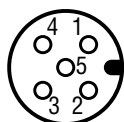

CD-CC

Connecteurs électriques à visser, M8 et M12

Caractéristiques connecteurs M8

Modèles	Connecteurs	Nbre de pôles	Orientation	Longueur du câble
CDM8	M8	4	droit	2 m
CDM8N	M8	4	droit	0.5 m
CCM8	M8	4	coudé	2 m

- 1 : brun
- 2 : blanc
- 3 : bleu
- 4 : noir

M8

Caractéristiques connecteurs M12

Modèles	Connecteurs	Nbre de pôles	Orientation	Longueur du câble
CDM12N	M12	4	droit	2 m
CDM12L5	M12	4	droit	5 m
CCM12	M12	4	coudé	2 m
CDM125PL2	M12	5	droit	2 m
CDM125PL5	M12	5	droit	5 m
CCM125PL2	M12	5	coudé	2 m

- 1 : brun
- 2 : blanc
- 3 : bleu
- 4 : noir

- 1 : brun
- 2 : blanc
- 3 : bleu
- 4 : noir
- 5 : gris

M12

Spécifications

Connecteur femelle à visser.

Câble PVC.

Protection : IP 65

Préciser référence ex : CDM8N
Voir tableaux des caractéristiques ci-dessus