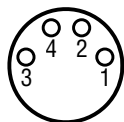

CD-CC

Connecteurs électriques à visser, M8 et M12

Caractéristiques connecteurs M8

Modèles	Connecteurs	Nbre de pôles	Orientation	Longueur du câble
CDM8	M8	4	droit	2 m
CDM8N	M8	4	droit	0.5 m
CCM8	M8	4	coudé	2 m

- 1 : brun
- 2 : blanc
- 3 : bleu
- 4 : noir

M8

Caractéristiques connecteurs M12

Modèles	Connecteurs	Nbre de pôles	Orientation	Longueur du câble
CDM12N	M12	4	droit	2 m
CDM12L5	M12	4	droit	5 m
CCM12	M12	4	coudé	2 m
CDM125PL2	M12	5	droit	2 m
CDM125PL5	M12	5	droit	5 m
CCM125PL2	M12	5	coudé	2 m

- 1 : brun
- 2 : blanc
- 3 : bleu
- 4 : noir

- 1 : brun
- 2 : blanc
- 3 : bleu
- 4 : noir
- 5 : gris

M12

Spécifications

Connecteur femelle à visser.

Câble PVC.

Protection : IP 65

Préciser référence ex : CDM8N
Voir tableaux des caractéristiques ci-dessus